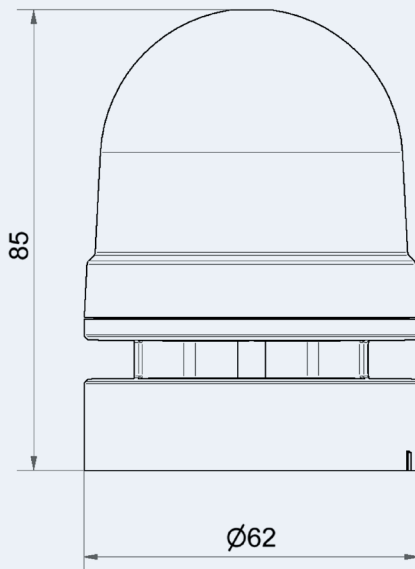

## LUMIÈRE CLIGNOTANTE AVEC KLAXON TYPE I94

Klaxon avec lampe clignotante dans une technologie actuelle sans pièce à usure mécanique. 2 variantes de tonalité pouvant être sélectionnées par un interrupteur à bascule. Commande séparée possible de la lampe et du klaxon.  
 Couleur standard jaune

### SPÉCIFICATIONS

<b>TENSION D'ALIMENTATION:</b>	230 VAC
<b>PERFORMANCE:</b>	max. 60mA
<b>CONNEXION:</b>	2x0,75 mm
<b>TYPE DE PROTECTION:</b>	IP 66 (ABS-logement)
<b>VOLUME:</b>	95 dB
<b>VARIANTES DE TONALITÉ:</b>	2
<b>FLASH:</b>	0,7Ws 1 Hz
<b>PLAGE DE TEMPÉRATURE:</b>	-30°C...+55°C
<b>DIMENSIONS :</b>	hauteur 85 mm, diamètre 62 mm
<b>POIDS:</b>	78 gr
<b>TEST:</b>	CE

### DIMENSIONS